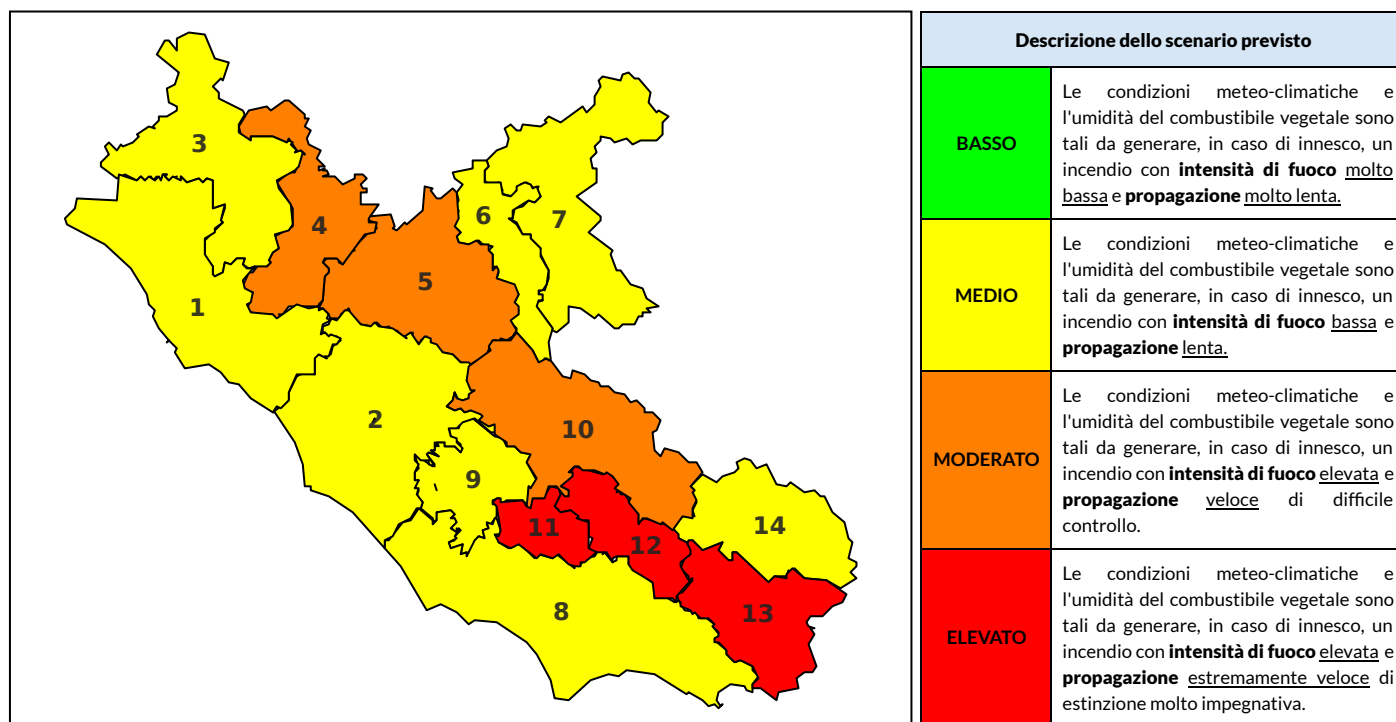

BOLLETTINO DI PERICOLOSITA' DA INCENDI BOSCHIVI

Previsioni per oggi 23-7-2023

Livello di pericolosità da incendio boschivo per Zona di Allerta AIB

Bollettino emesso nel periodo della campagna AIB Lazio sulla base del modello previsionale RISICOLazio, sviluppato in collaborazione con Fondazione CIMA, che fornisce un supporto per la valutazione della Pericolosità da incendio boschivo aggregata sulle Zone di Allerta AIB, approvate come parte integrante del Piano AIB Lazio 2020-2022 con DGR n° 270 del 15/05/2020. Il dettaglio della distribuzione dei Comuni nelle Zone AIB è consultabile al link https://protezionecivile.regione.lazio.it/zone_allerta_aib_comuni/. Le Norme Comportamentali per la popolazione sono consultabili al link https://protezionecivile.regione.lazio.it/norme_comportamentali_aib/.

Zona AIB	1	2	3	4	5	6	7	8	9	10	11	12	13	14
Livello Pericolosità	MEDIO	MEDIO	MEDIO	MODERATO	MODERATO	MEDIO	MEDIO	MEDIO	MEDIO	MODERATO	ELEVATO	ELEVATO	ELEVATO	MEDIO

NOTE

BOLLETTINO DI PERICOLOSITA' DA INCENDI BOSCHIVI

Previsioni per domani 24-7-2023

Livello di pericolosità da incendio boschivo per Zona di Allerta AIB

Bollettino emesso nel periodo della campagna AIB Lazio sulla base del modello previsionale RISICOLazio, sviluppato in collaborazione con Fondazione CIMA, che fornisce un supporto per la valutazione della Pericolosità da incendio boschivo aggregata sulle Zone di Allerta AIB, approvate come parte integrante del Piano AIB Lazio 2020-2022 con DGR n° 270 del 15/05/2020. Il dettaglio della distribuzione dei Comuni nelle Zone AIB è consultabile al link https://protezionecivile.regione.lazio.it/zone_allerta_aib_comuni/. Le Norme Comportamentali per la popolazione sono consultabili al link https://protezionecivile.regione.lazio.it/norme_comportamentali_aib/.