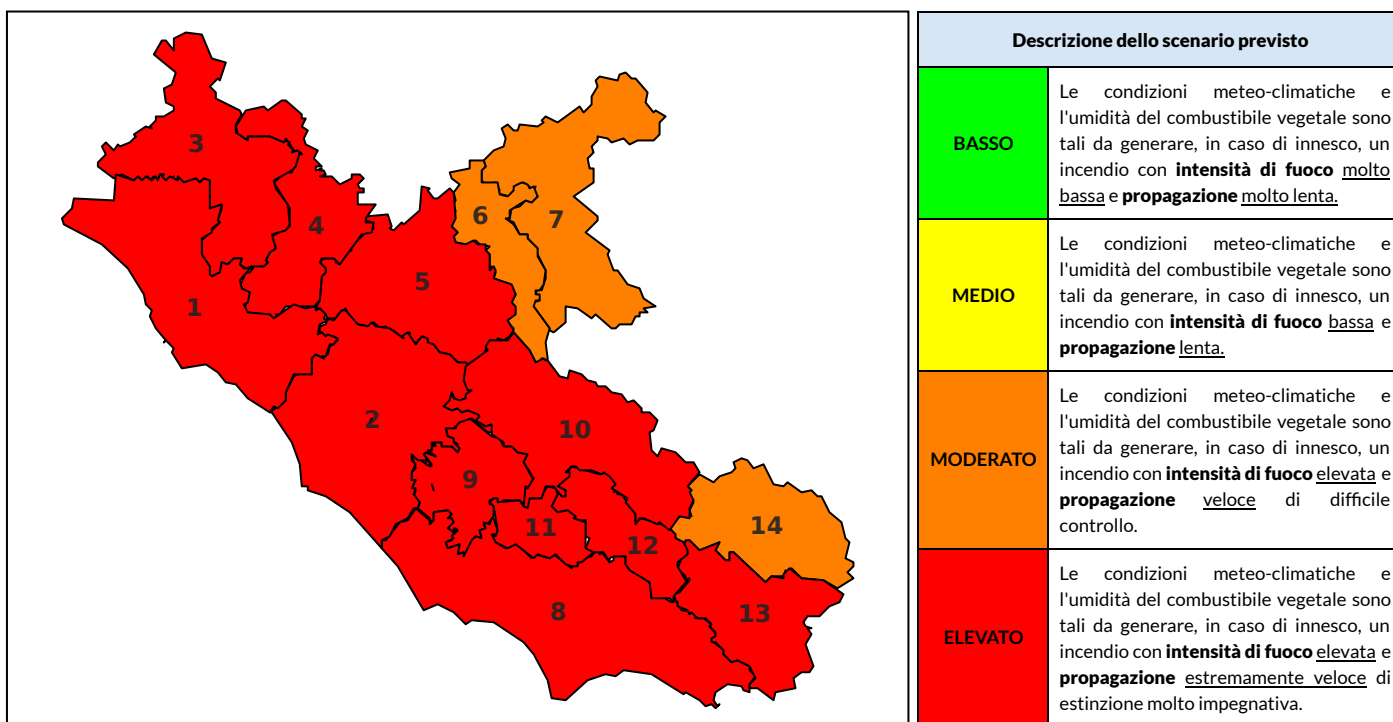

BOLLETTINO DI PERICOLOSITA' DA INCENDI BOSCHIVI

Previsioni per domani 24-7-2023

Livello di pericolosità da incendio boschivo per Zona di Allerta AIB

Bollettino emesso nel periodo della campagna AIB Lazio sulla base del modello previsionale RISICOLazio, sviluppato in collaborazione con Fondazione CIMA, che fornisce un supporto per la valutazione della Pericolosità da incendio boschivo aggregata sulle Zone di Allerta AIB, approvate come parte integrante del Piano AIB Lazio 2020-2022 con DGR n° 270 del 15/05/2020. Il dettaglio della distribuzione dei Comuni nelle Zone AIB è consultabile al link <https://protezionecivile.regione.lazio.it/zone_allerta_aib_comuni/>. Le Norme Comportamentali per la popolazione sono consultabili al link <https://protezionecivile.regione.lazio.it/norme_comportamentali_aib/>.

Zona AIB	1	2	3	4	5	6	7	8	9	10	11	12	13	14
Livello Pericolosità	ELEVATO	ELEVATO	ELEVATO	ELEVATO	ELEVATO	MODERATO	MODERATO	ELEVATO	ELEVATO	ELEVATO	ELEVATO	ELEVATO	ELEVATO	MODERATO